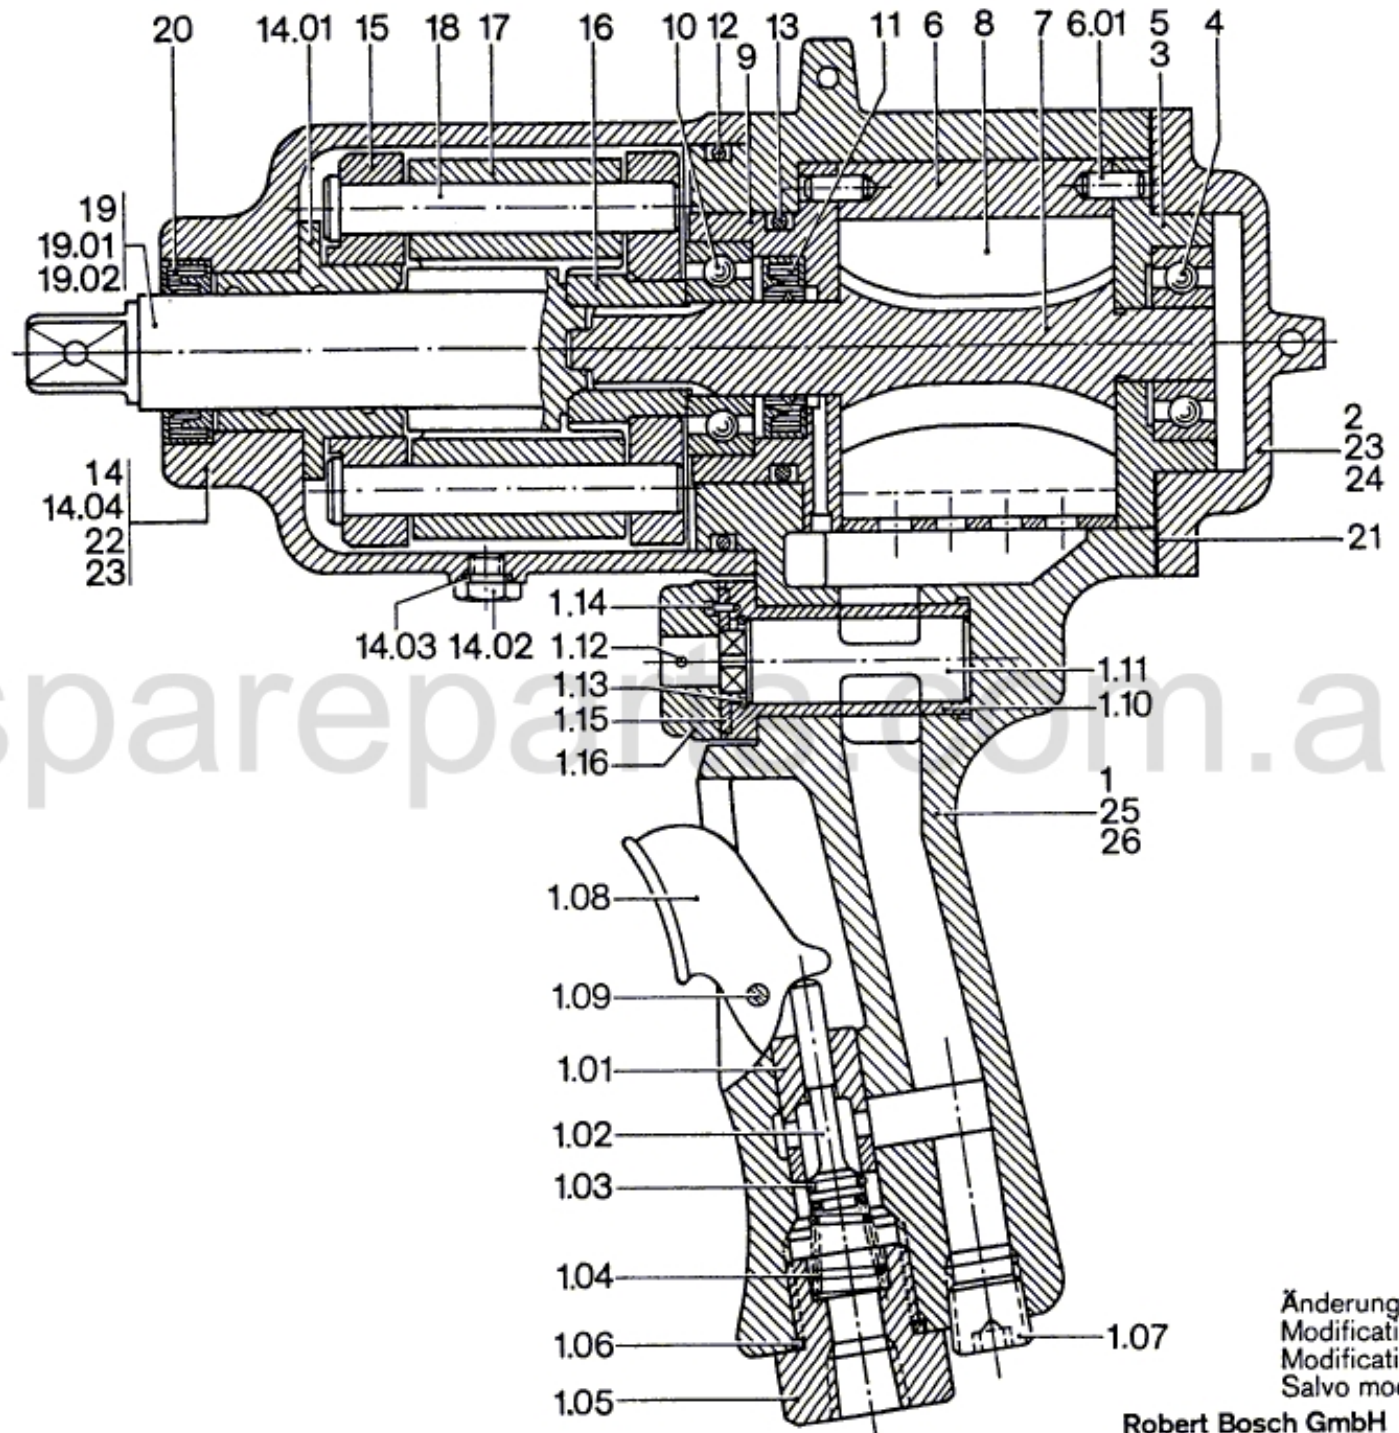

Typ 0 607 450 580  
581  
582  
583

Stand 80-03

toolspareparts.com.au

Änderungen vorbehalten  
Modifications reserved  
Modifications réservées  
Salvo modificaciones

Robert Bosch GmbH  
Geschäftsbereich Elektrowerkzeuge  
D 7022 Leinfelden-Echterdingen 1